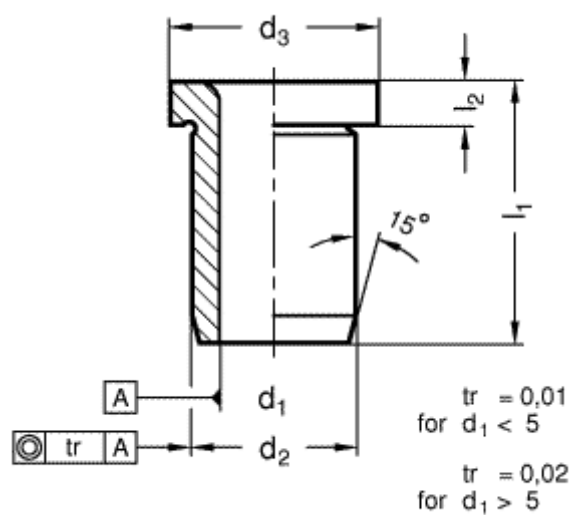

Varenummer: 201134105
Beskrivelse: E+G Borebøsning DIN 172-B25-20-A
med krave

Mål

d1 = 25
d2 = 35
d3 = 39
l1 = 20
l2 = 5